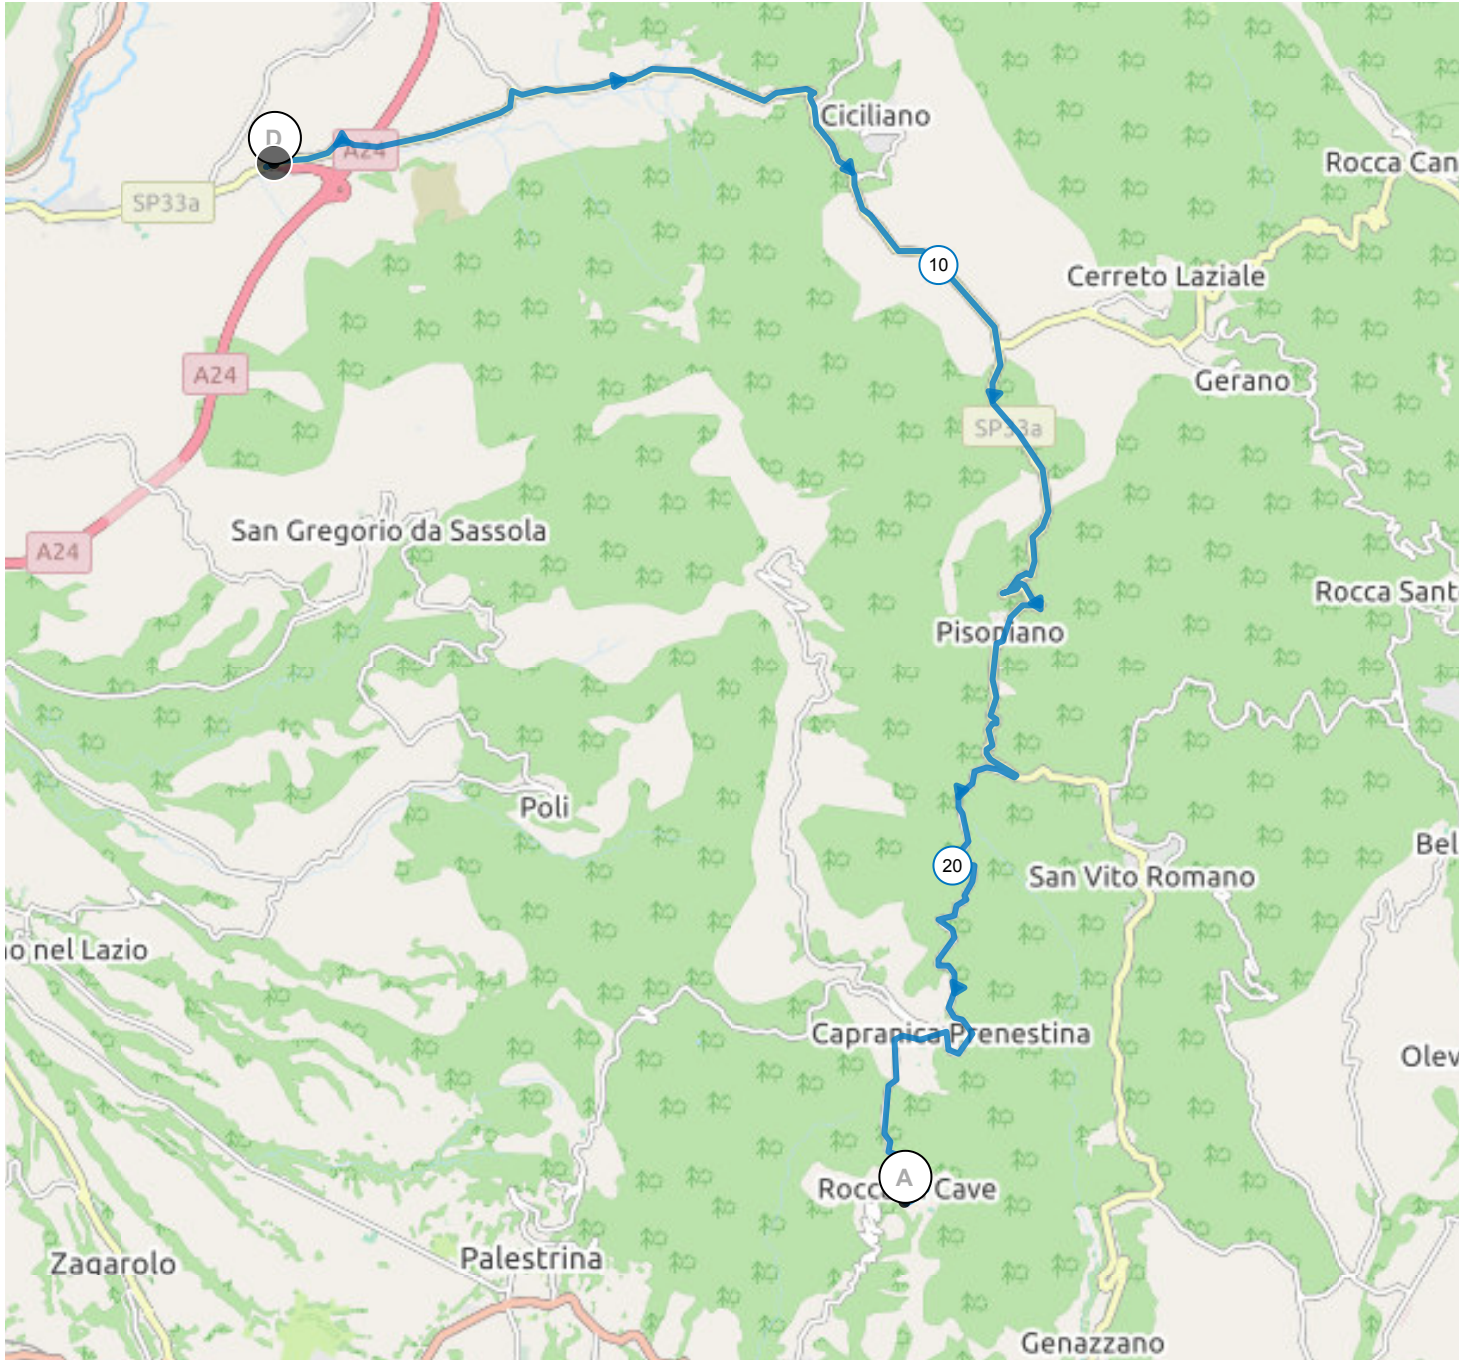

# 12480547 | Ciclismo - Strada | **Rocca di Cave completo**

Prato del Ghiaccio -> Rocca di Cave

52.299 km  $\uparrow$  1392 m  $\downarrow$  744 m  $\blacktriangle$  245 m  $\blacktriangle$  894 m

# 12446793 | Ciclismo - Strada | 2021 Rocca di Cave C

Prato del Ghiaccio -> Rocca di Cave

26.999 km  $\uparrow$  898 m  $\downarrow$  253 m  $\blacktriangle$  246 m  $\blacktriangle$  892 m

<5% <7% <10% <15% >15%

246m 892m 898m 253m

2 km

# 12446757 | Ciclismo - Strada | Tur\_2021\_Rocca Cave

M  
Prato del Ghiaccio -> Rocca di Cave

138.717 km 1164 m 515 m 245 m 894 m

<5% <7% <10% <15% >15%

245m 894m 1164m 515m