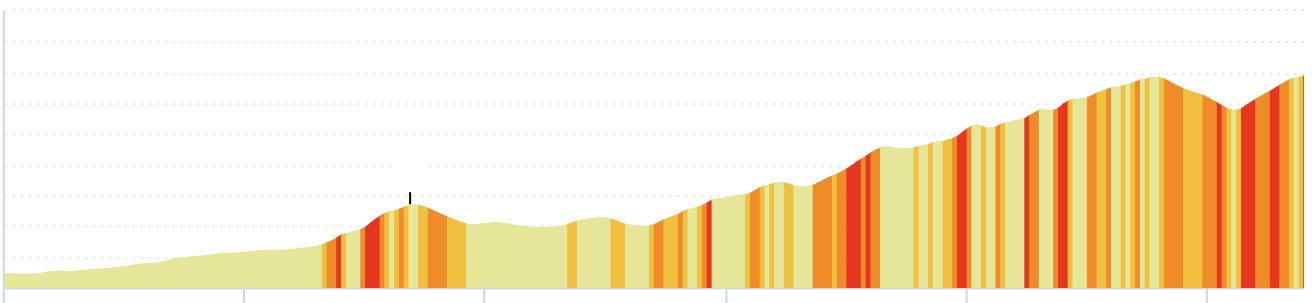

<5% <7% <10% <15% >15%

246m 892m 898m 253m