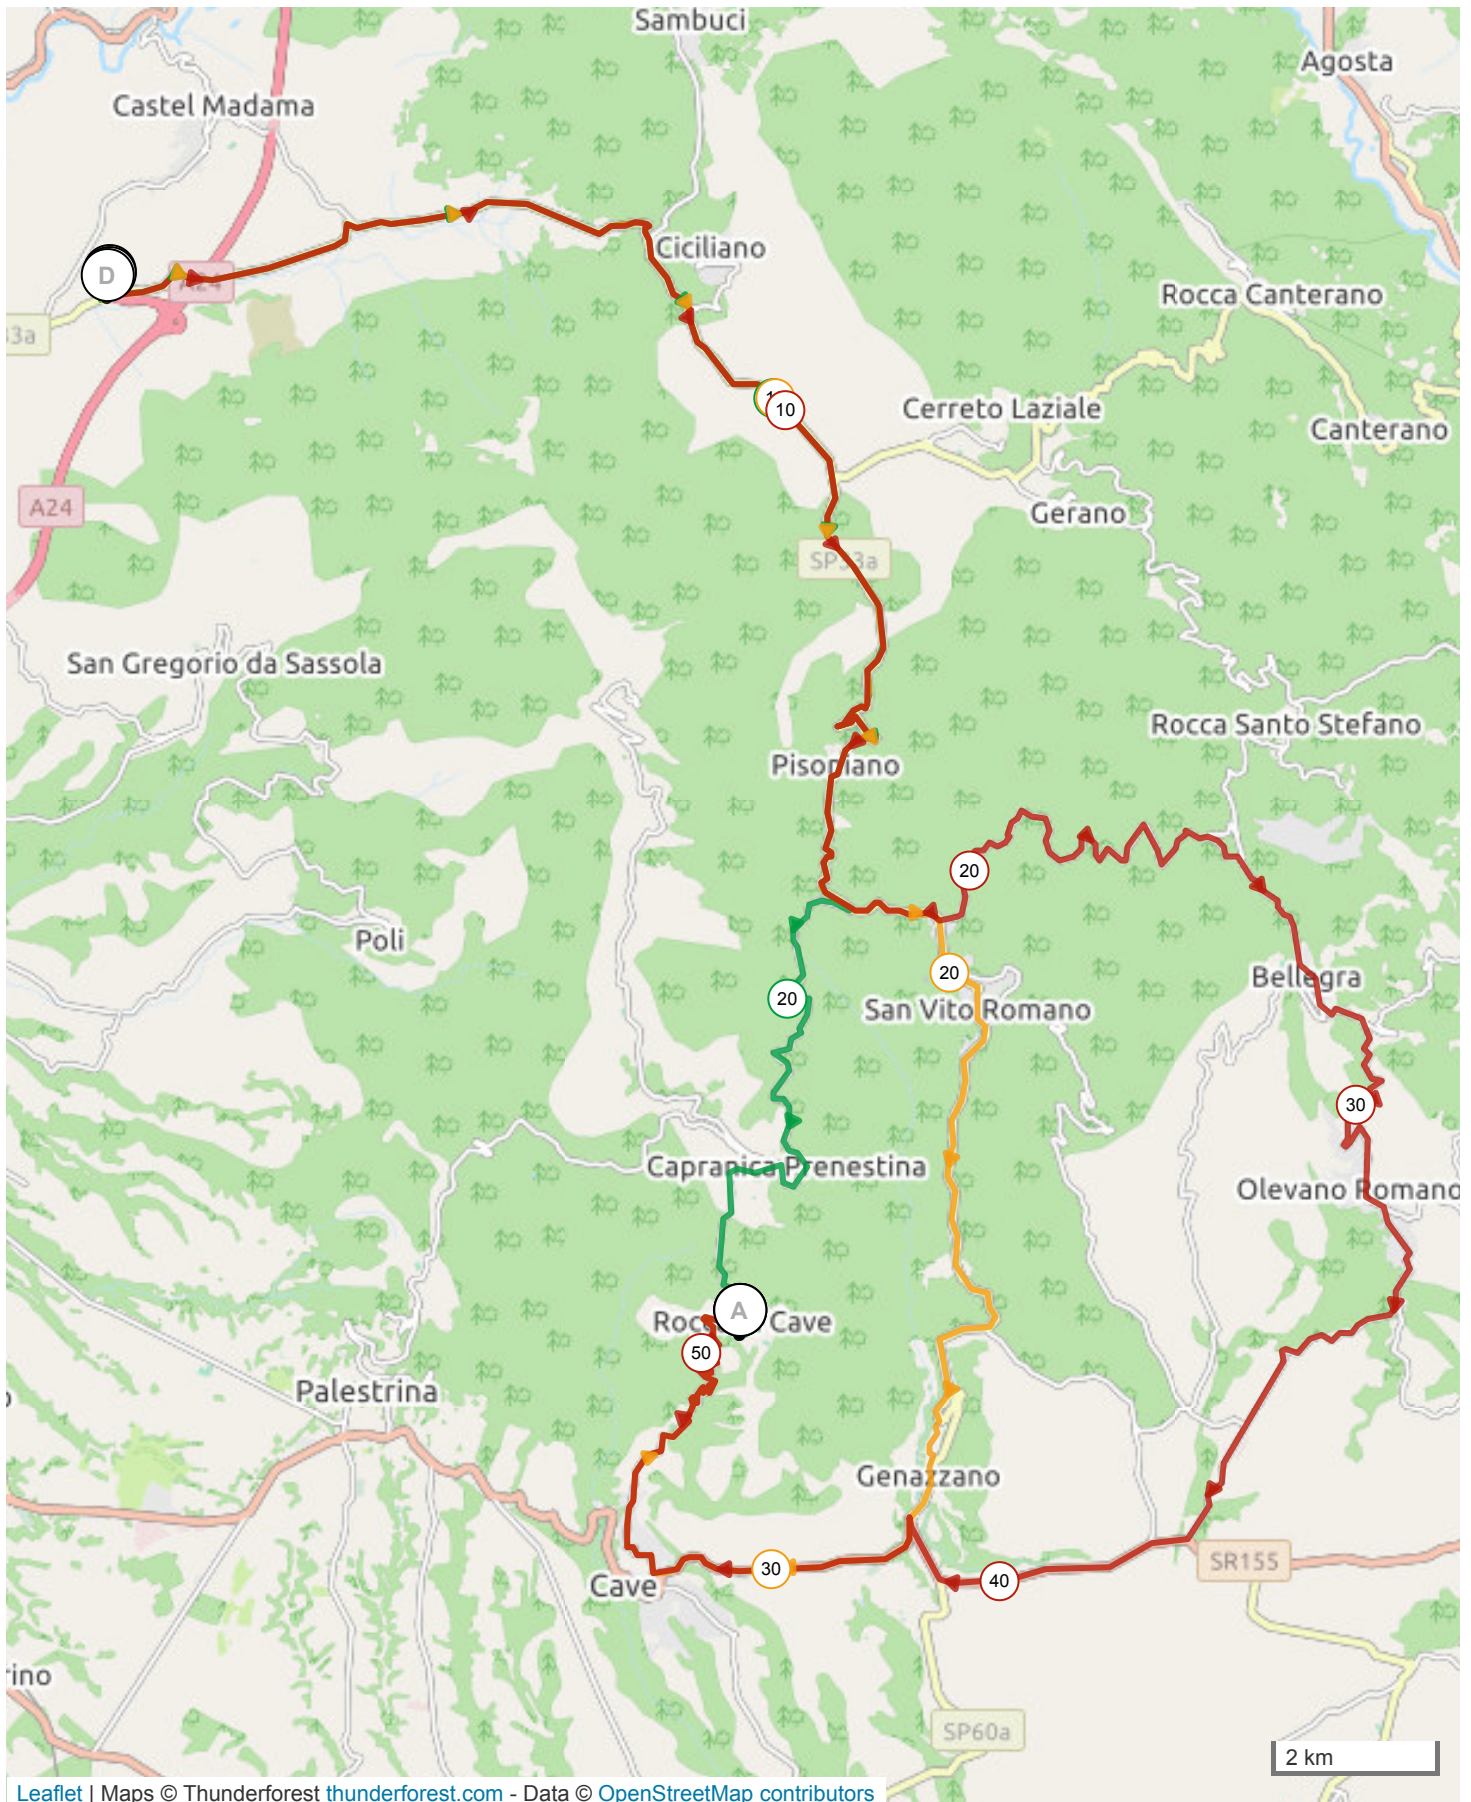

# 12480547 | Ciclismo - Strada | **Rocca di Cave completo**

Prato del Ghiaccio -> Rocca di Cave

52.299 km  $\uparrow$  1392 m  $\downarrow$  744 m  $\blacktriangle$  245 m  $\blacktriangle$  894 m

# 12446793 | Ciclismo - Strada | 2021 Rocca di Cave C

Prato del Ghiaccio -> Rocca di Cave

26.999 km  $\uparrow$  898 m  $\downarrow$  253 m  $\blacktriangle$  246 m  $\blacktriangle$  892 m

<5% <7% <10% <15% >15%

246m 892m 898m 253m

2 km

# 12446757 | Ciclismo - Strada | Tur\_2021\_Rocca Cave

M  
Prato del Ghiaccio -> Rocca di Cave

138.717 km 1164 m 515 m 245 m 894 m

<5% <7% <10% <15% >15%

245m 894m 1164m 515m