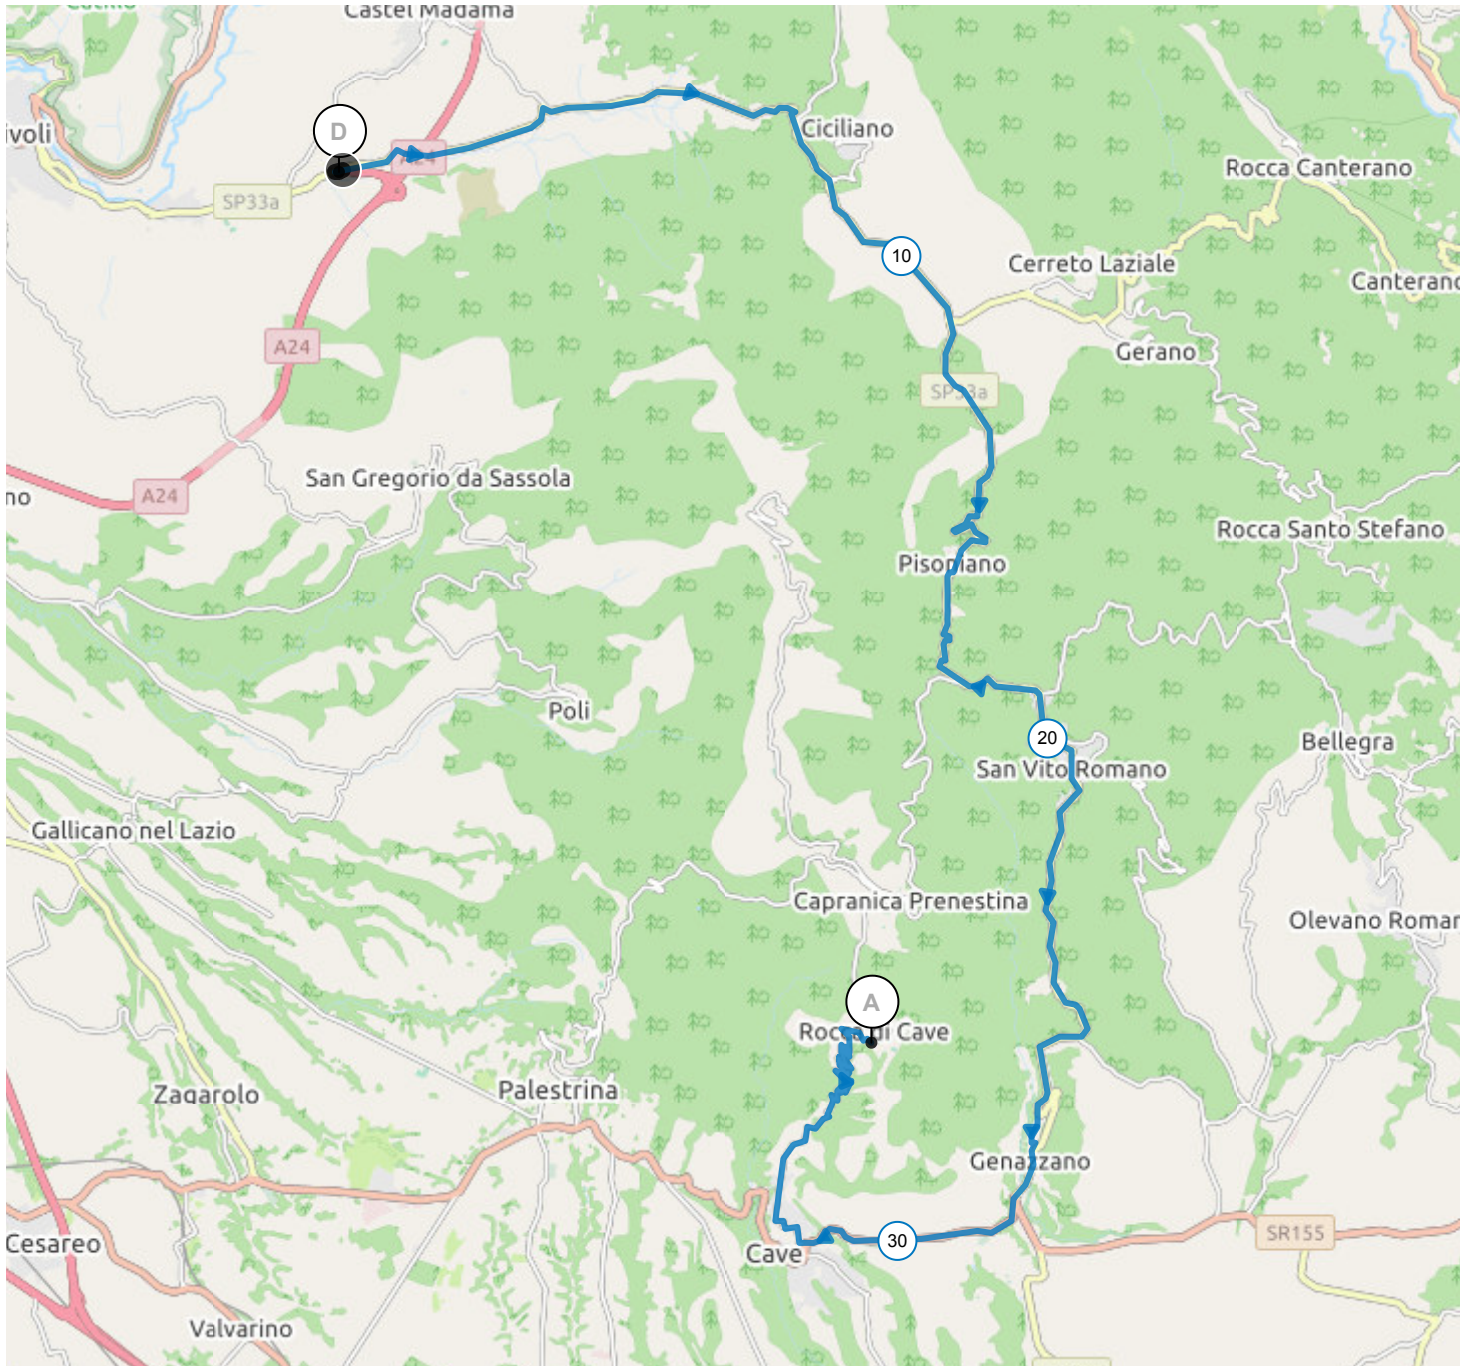

# 12446793 | Ciclismo - Strada | 2021 Rocca di Cave C

Prato del Ghiaccio -> Rocca di Cave

26.999 km  $\uparrow$  898 m  $\downarrow$  253 m  $\blacktriangle$  246 m  $\blacktriangle$  892 m

<5% <7% <10% <15% >15%

246m 892m 898m 253m

2 km

# 12446757 | Ciclismo - Strada | Tur\_2021\_Rocca Cave

M  
Prato del Ghiaccio -> Rocca di Cave

138.717 km 1164 m 515 m 245 m 894 m

<5% <7% <10% <15% >15%

245m 894m 1164m 515m

# 12446801 | Ciclismo - Strada | 2012 Rocca di Cave L

Prato del Ghiaccio -> Rocca di Cave

52.299 km  $\uparrow$  1411 m  $\downarrow$  763 m  $\blacktriangle$  246 m  $\blacktriangle$  894 m

246m 894m 1411m 763m