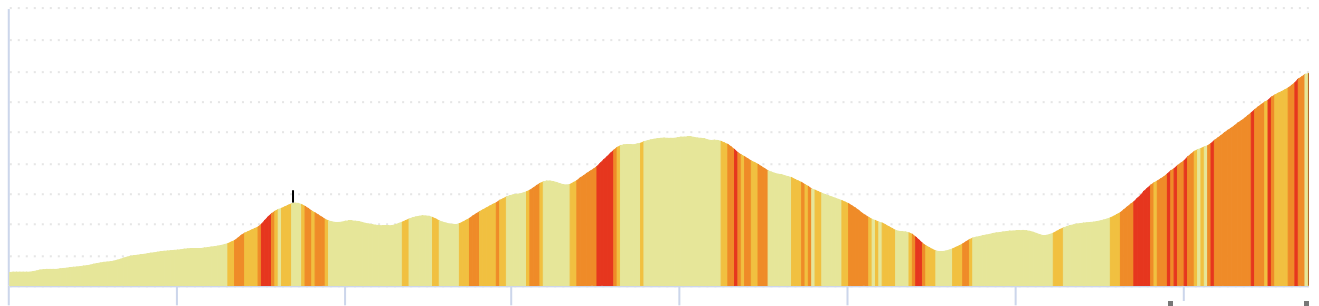

# 12446757 | Ciclismo - Strada | Tur\_2021\_Rocca Cave

M  
Prato del Ghiaccio -> Rocca di Cave

138.717 km 1164 m 515 m 245 m 894 m

<5% <7% <10% <15% >15%

245m 894m 1164m 515m

# 12446801 | Ciclismo - Strada | 2012 Rocca di Cave L

Prato del Ghiaccio -> Rocca di Cave

52.299 km  $\uparrow$  1411 m  $\downarrow$  763 m  $\blacktriangle$  246 m  $\blacktriangle$  894 m

246m 894m 1411m 763m