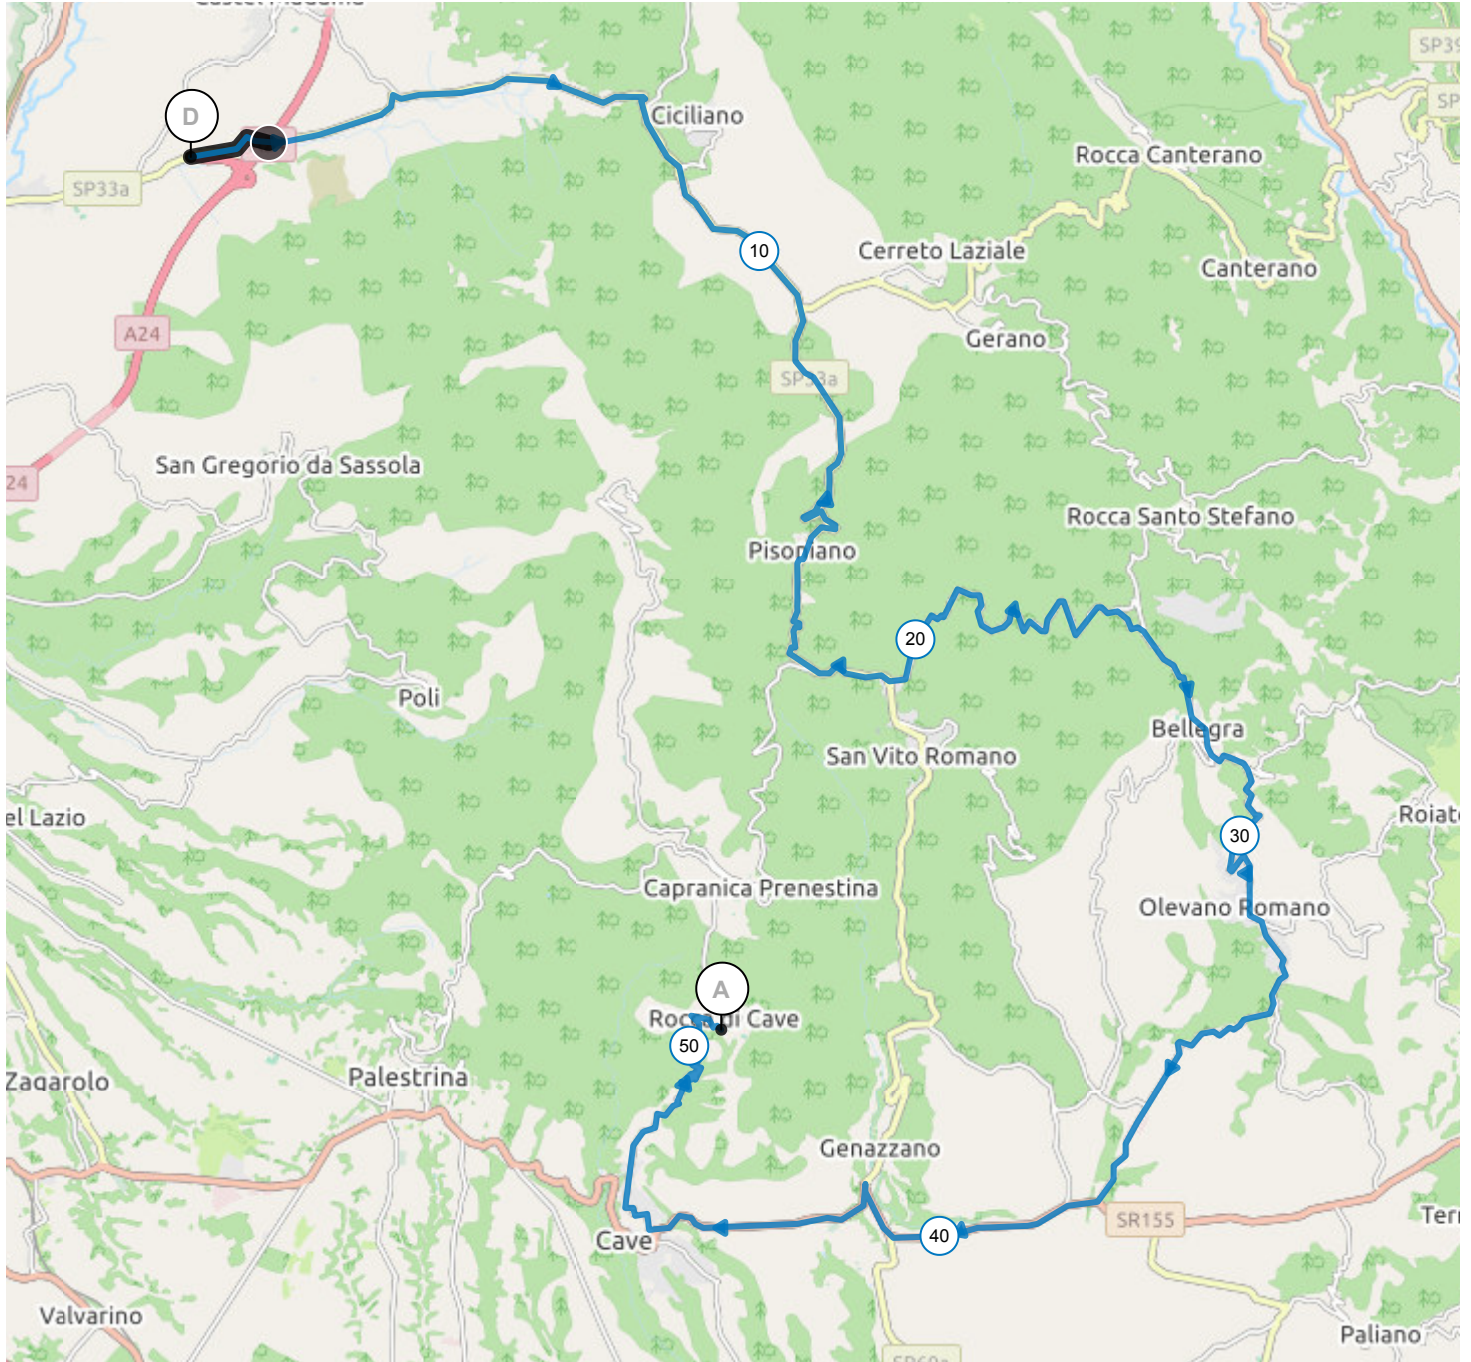

# 12446793 | Ciclismo - Strada | 2021 Rocca di Cave C

Prato del Ghiaccio -> Rocca di Cave

26.999 km  $\uparrow$  898 m  $\downarrow$  253 m  $\blacktriangle$  246 m  $\blacktriangle$  892 m

<5% <7% <10% <15% >15%

246m 892m 898m 253m

2 km

# 12446757 | Ciclismo - Strada | Tur\_2021\_Rocca Cave

M  
Prato del Ghiaccio -> Rocca di Cave

138.717 km 1164 m 515 m 245 m 894 m

<5% <7% <10% <15% >15%

245m 894m 1164m 515m

# 12446801 | Ciclismo - Strada | 2012 Rocca di Cave L

Prato del Ghiaccio -> Rocca di Cave

52.299 km  $\uparrow$  1411 m  $\downarrow$  763 m  $\blacktriangle$  246 m  $\blacktriangle$  894 m

246m 894m 1411m 763m